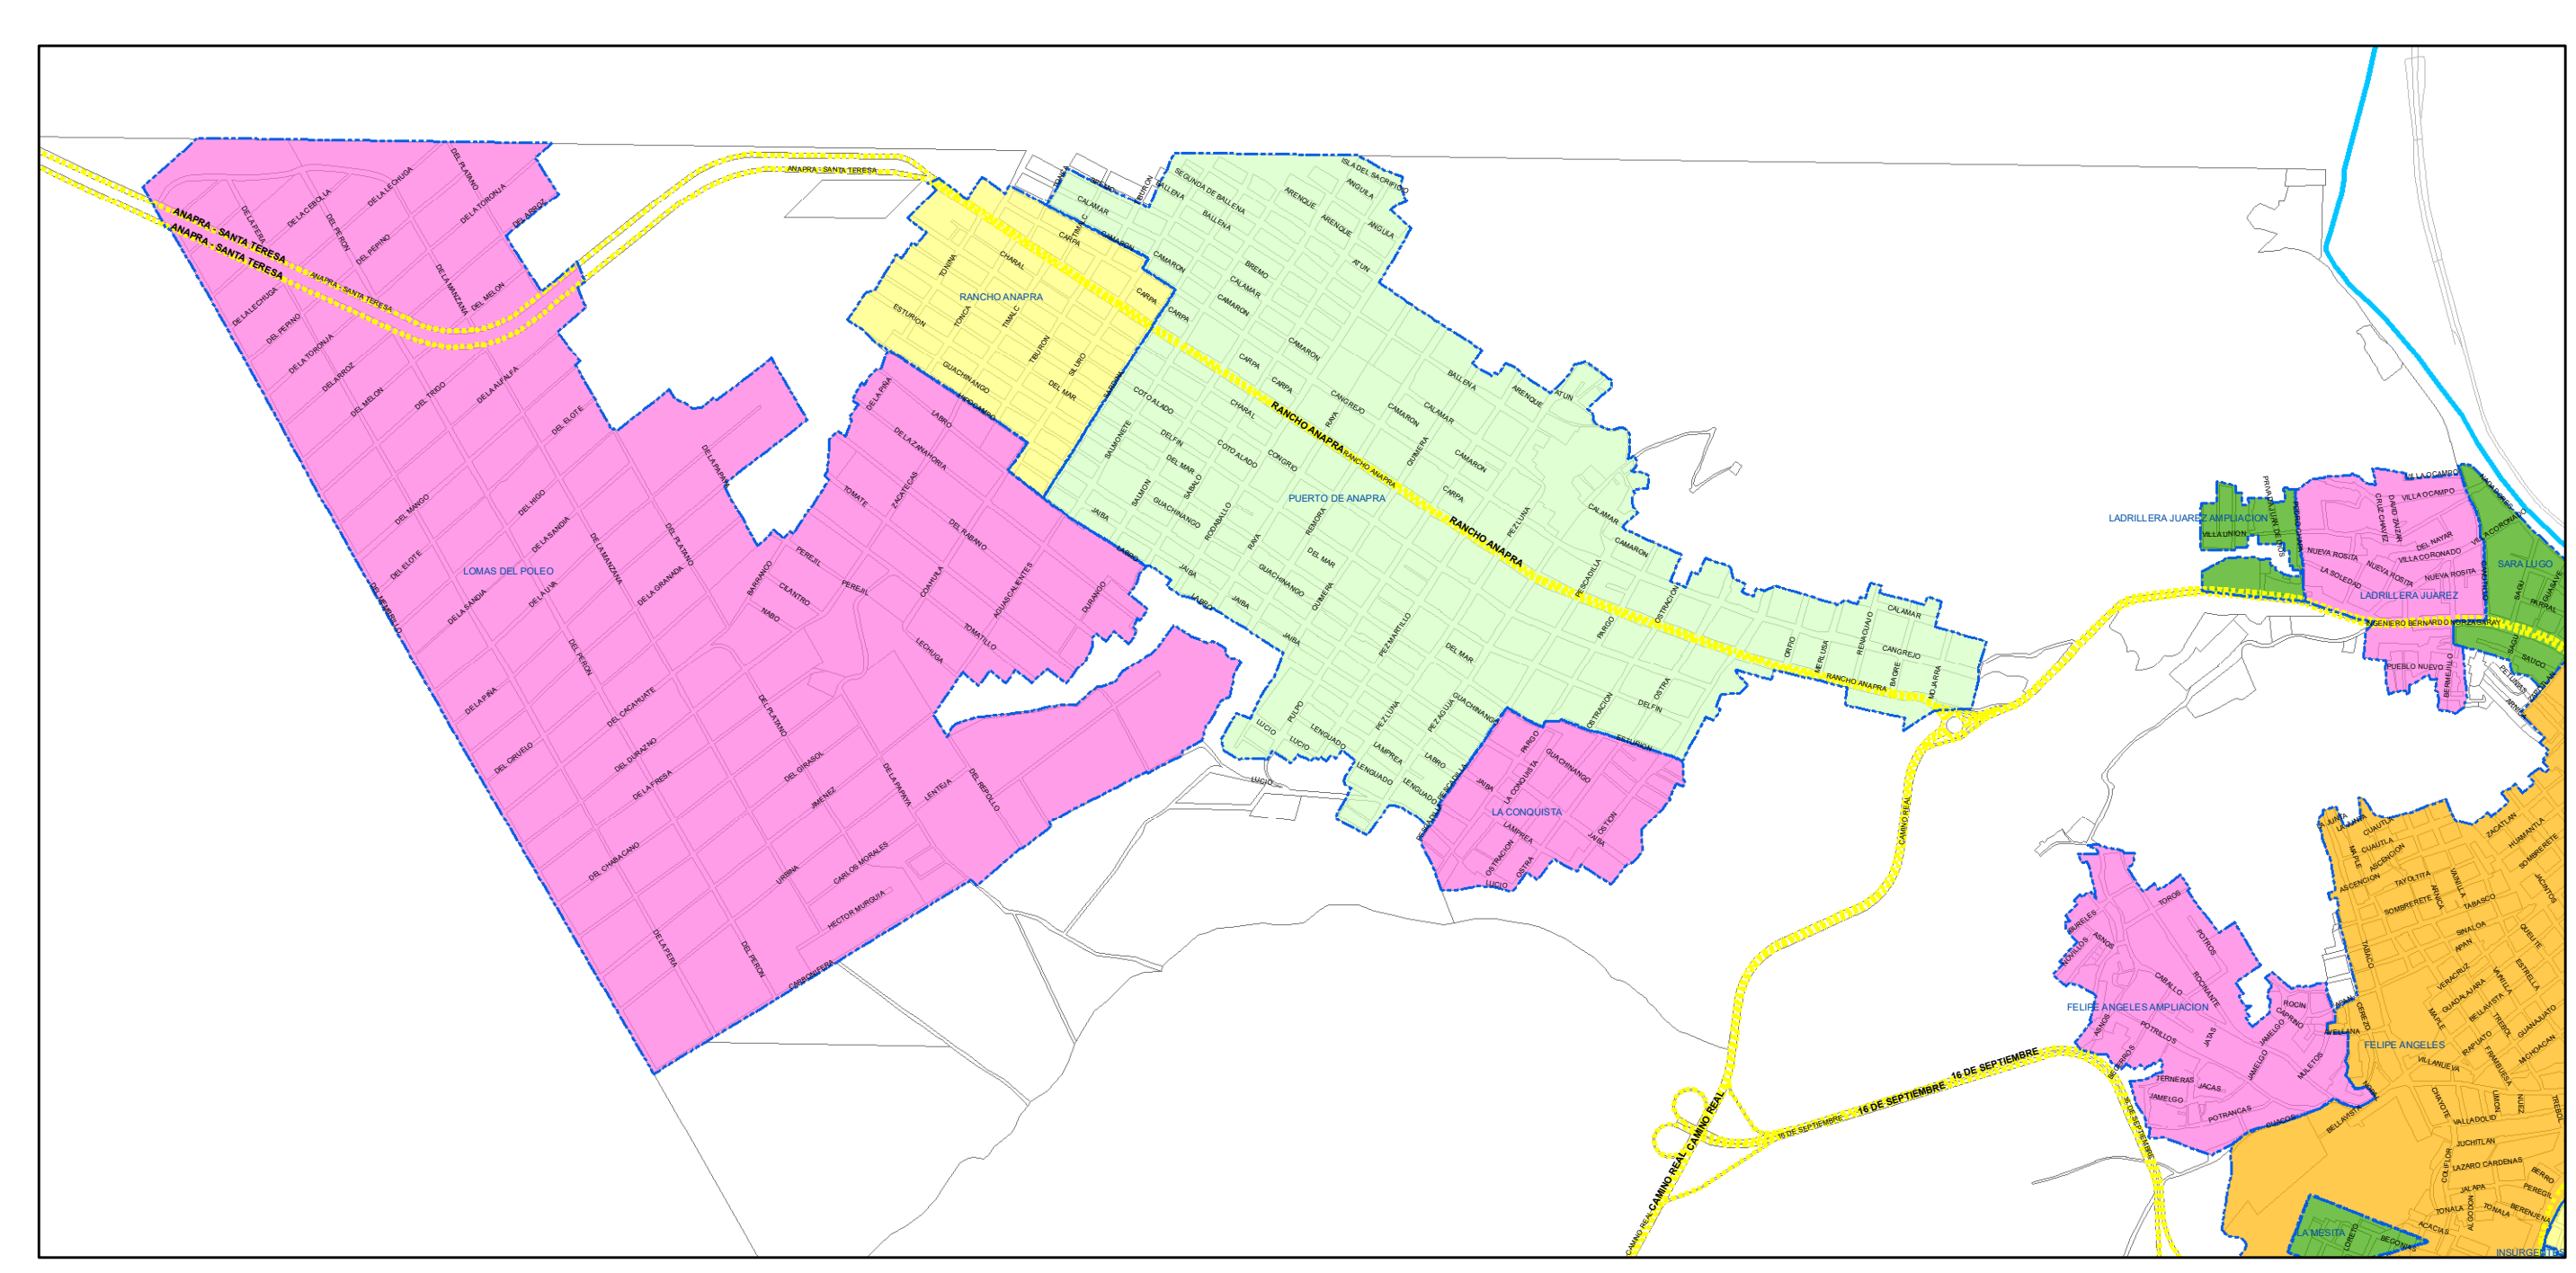

VIOLENCIA FAMILIAR

Cd. Juárez Chih. Mex.