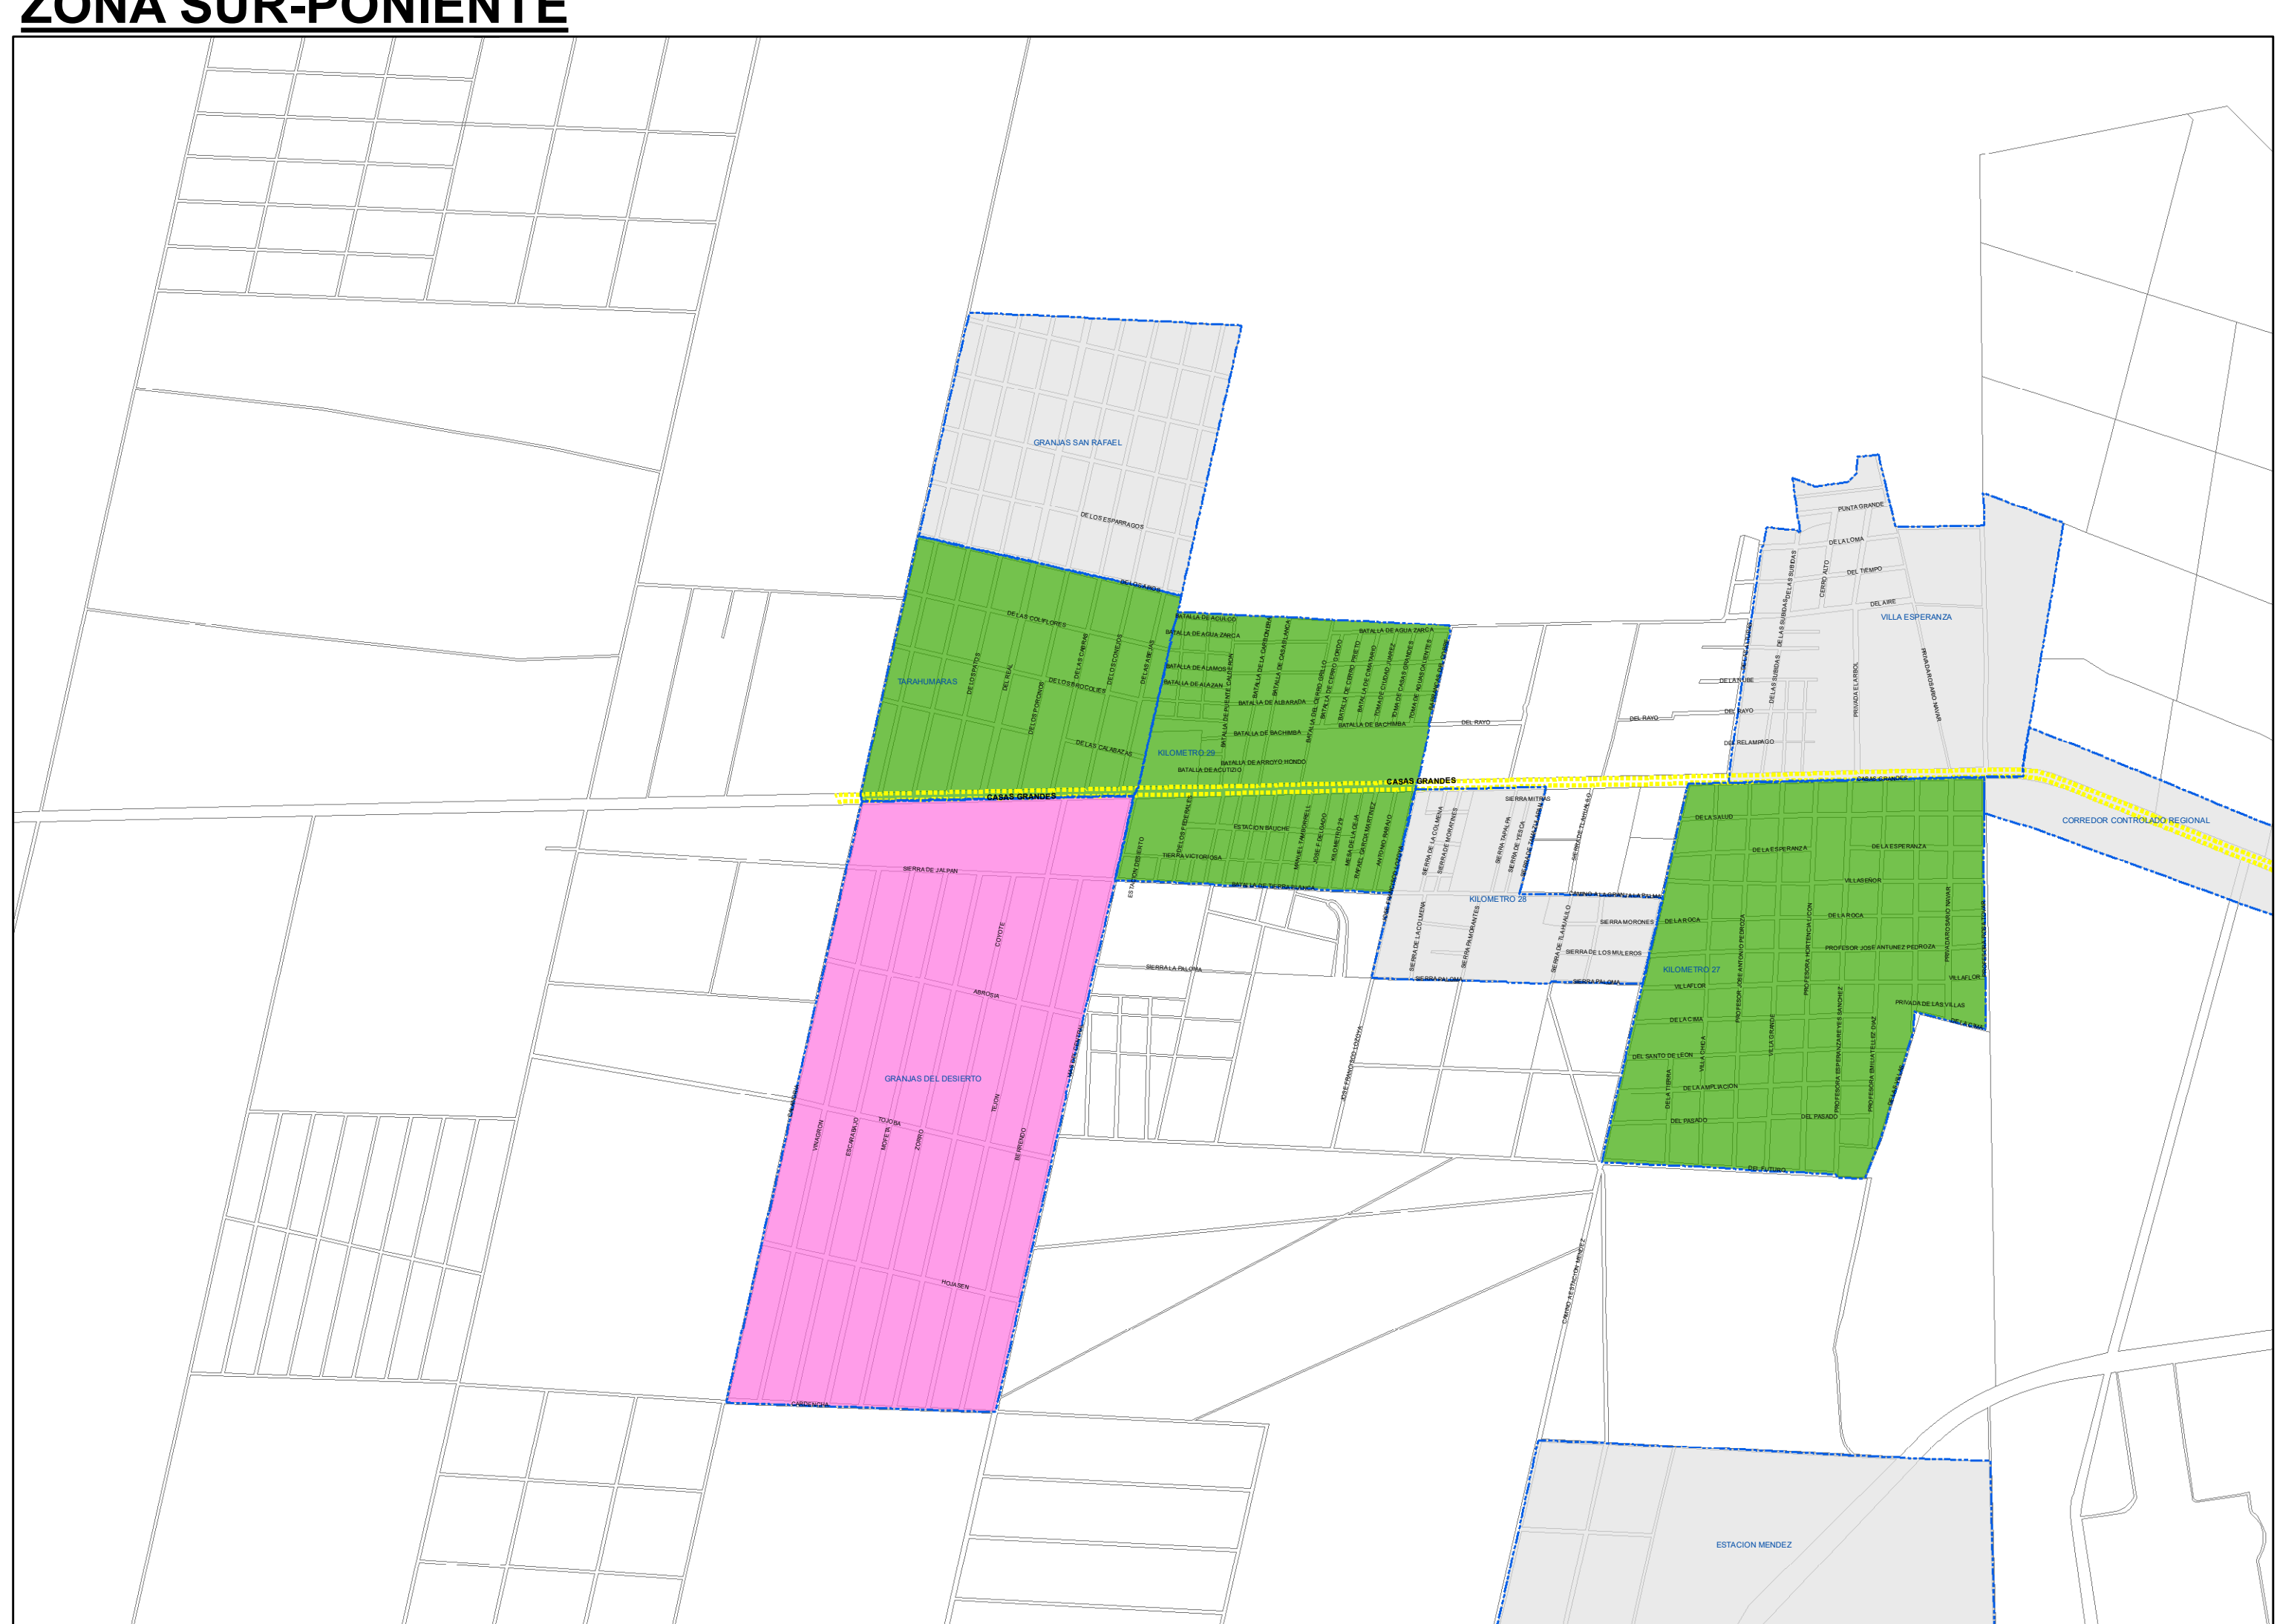

U.S.A

ANAPRA

RIVERAS DEL BRAVO

SIERRA DE JUÁREZ

ZONA SUR-PONIENTE