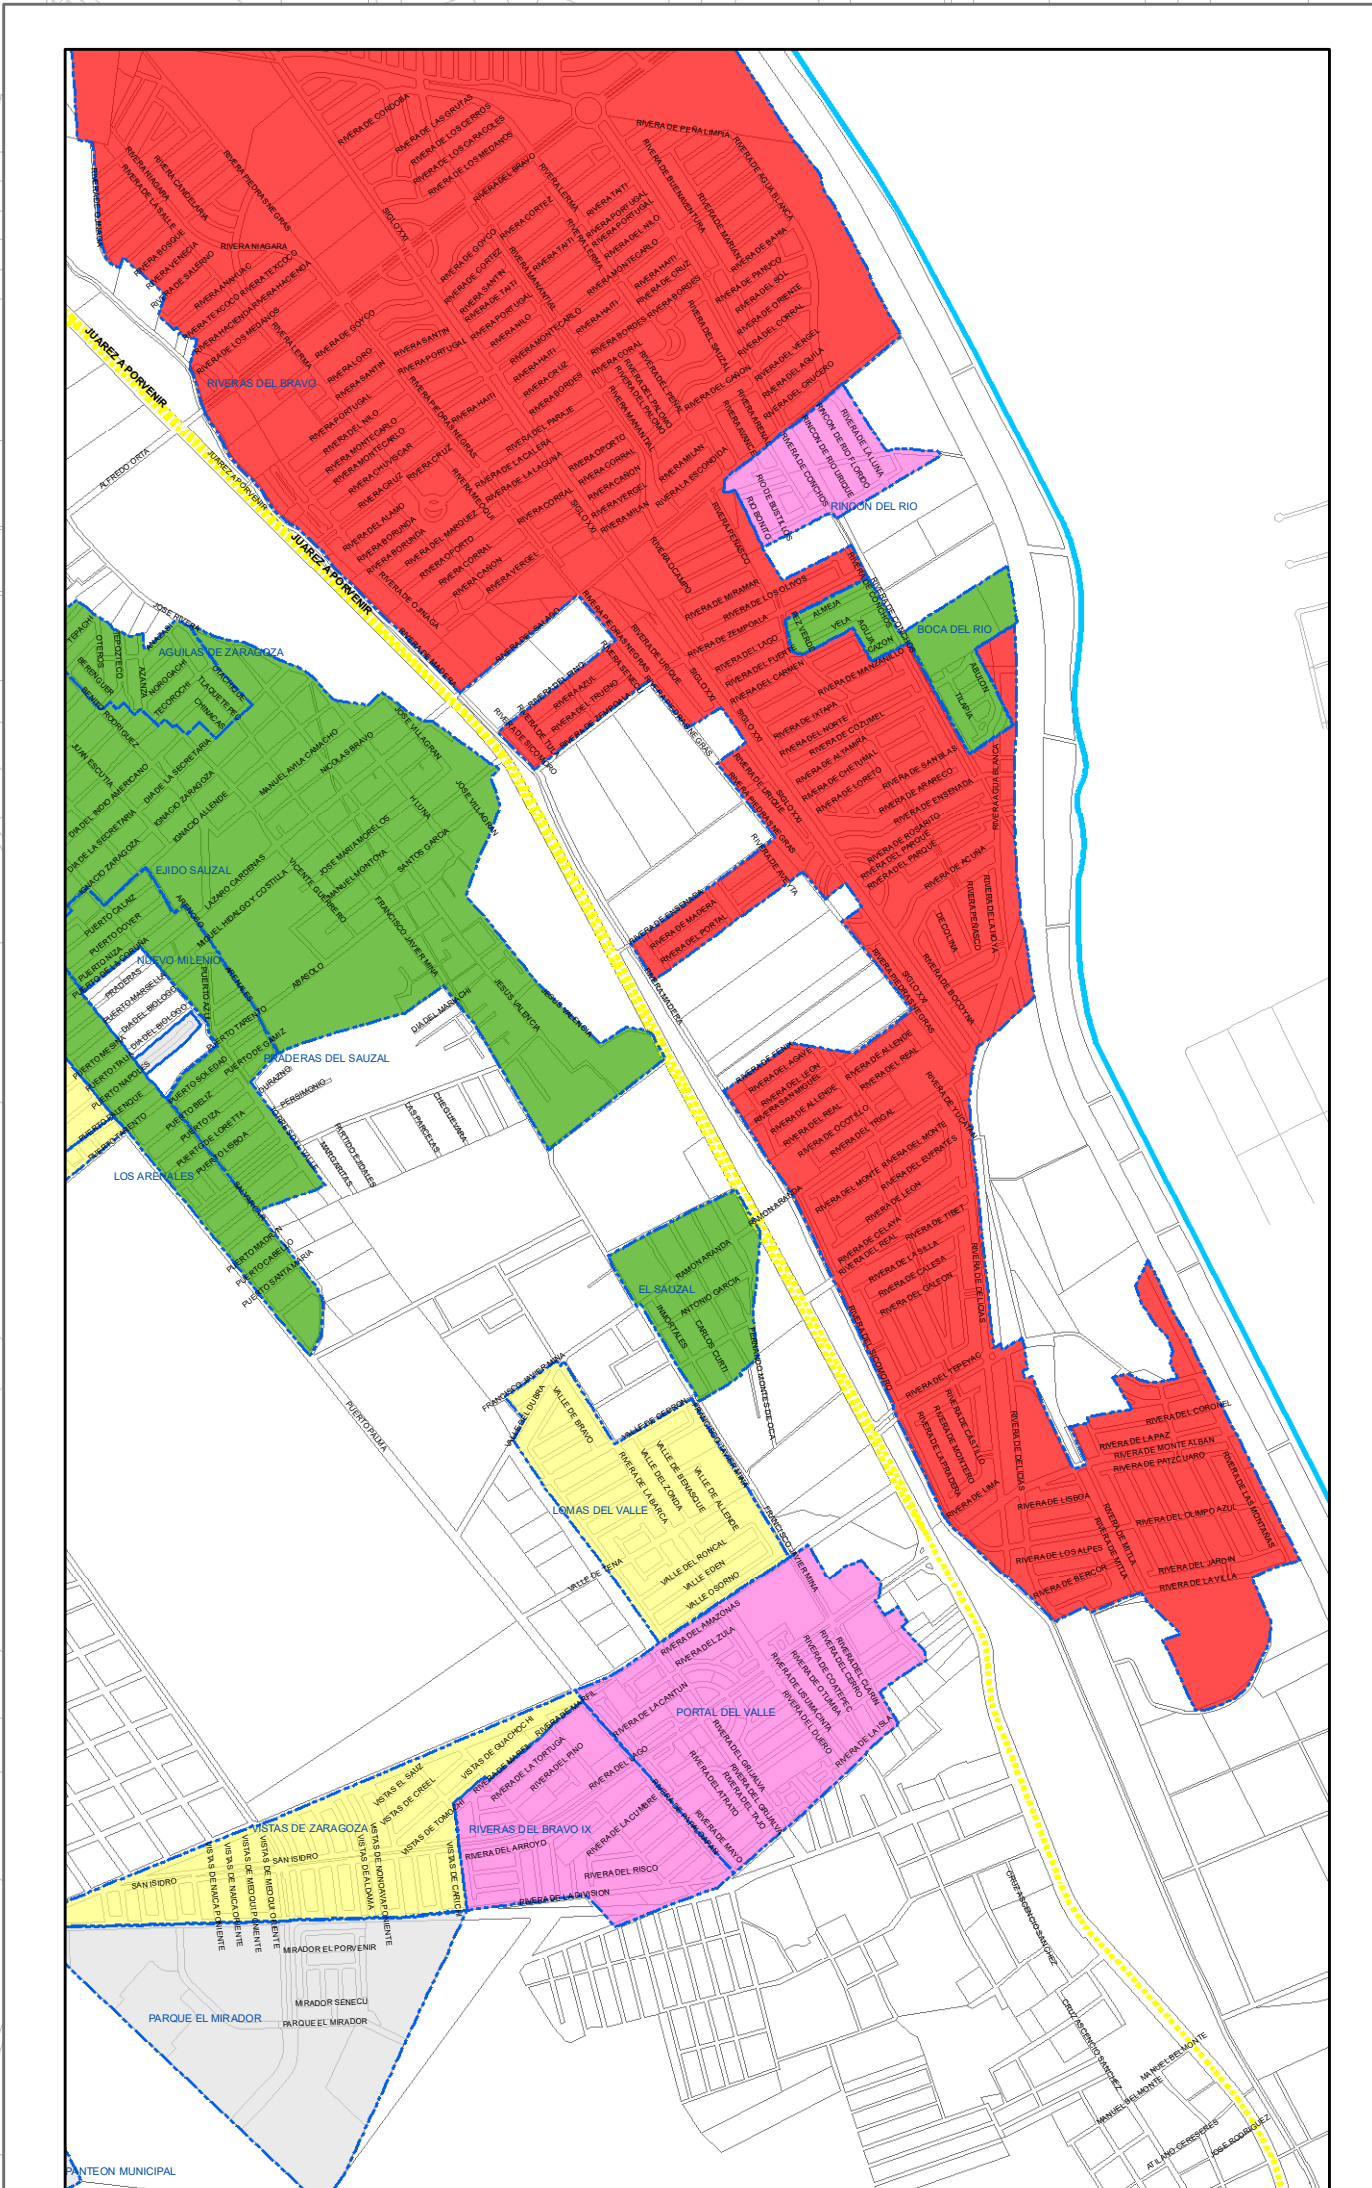

VIOLENCIA FAMILIAR

Cd. Juárez Chih. Mex.