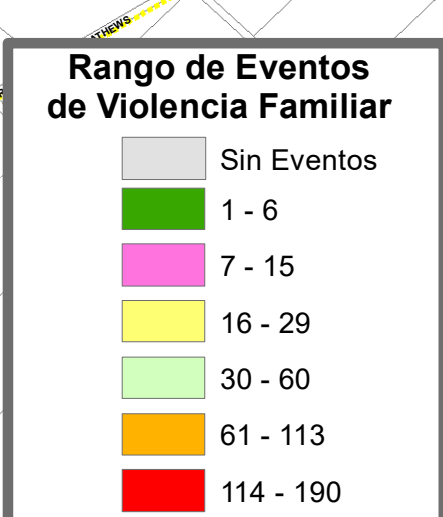

Escala: 1:20,000
Fecha de Impresión: OCTUBRE 2022