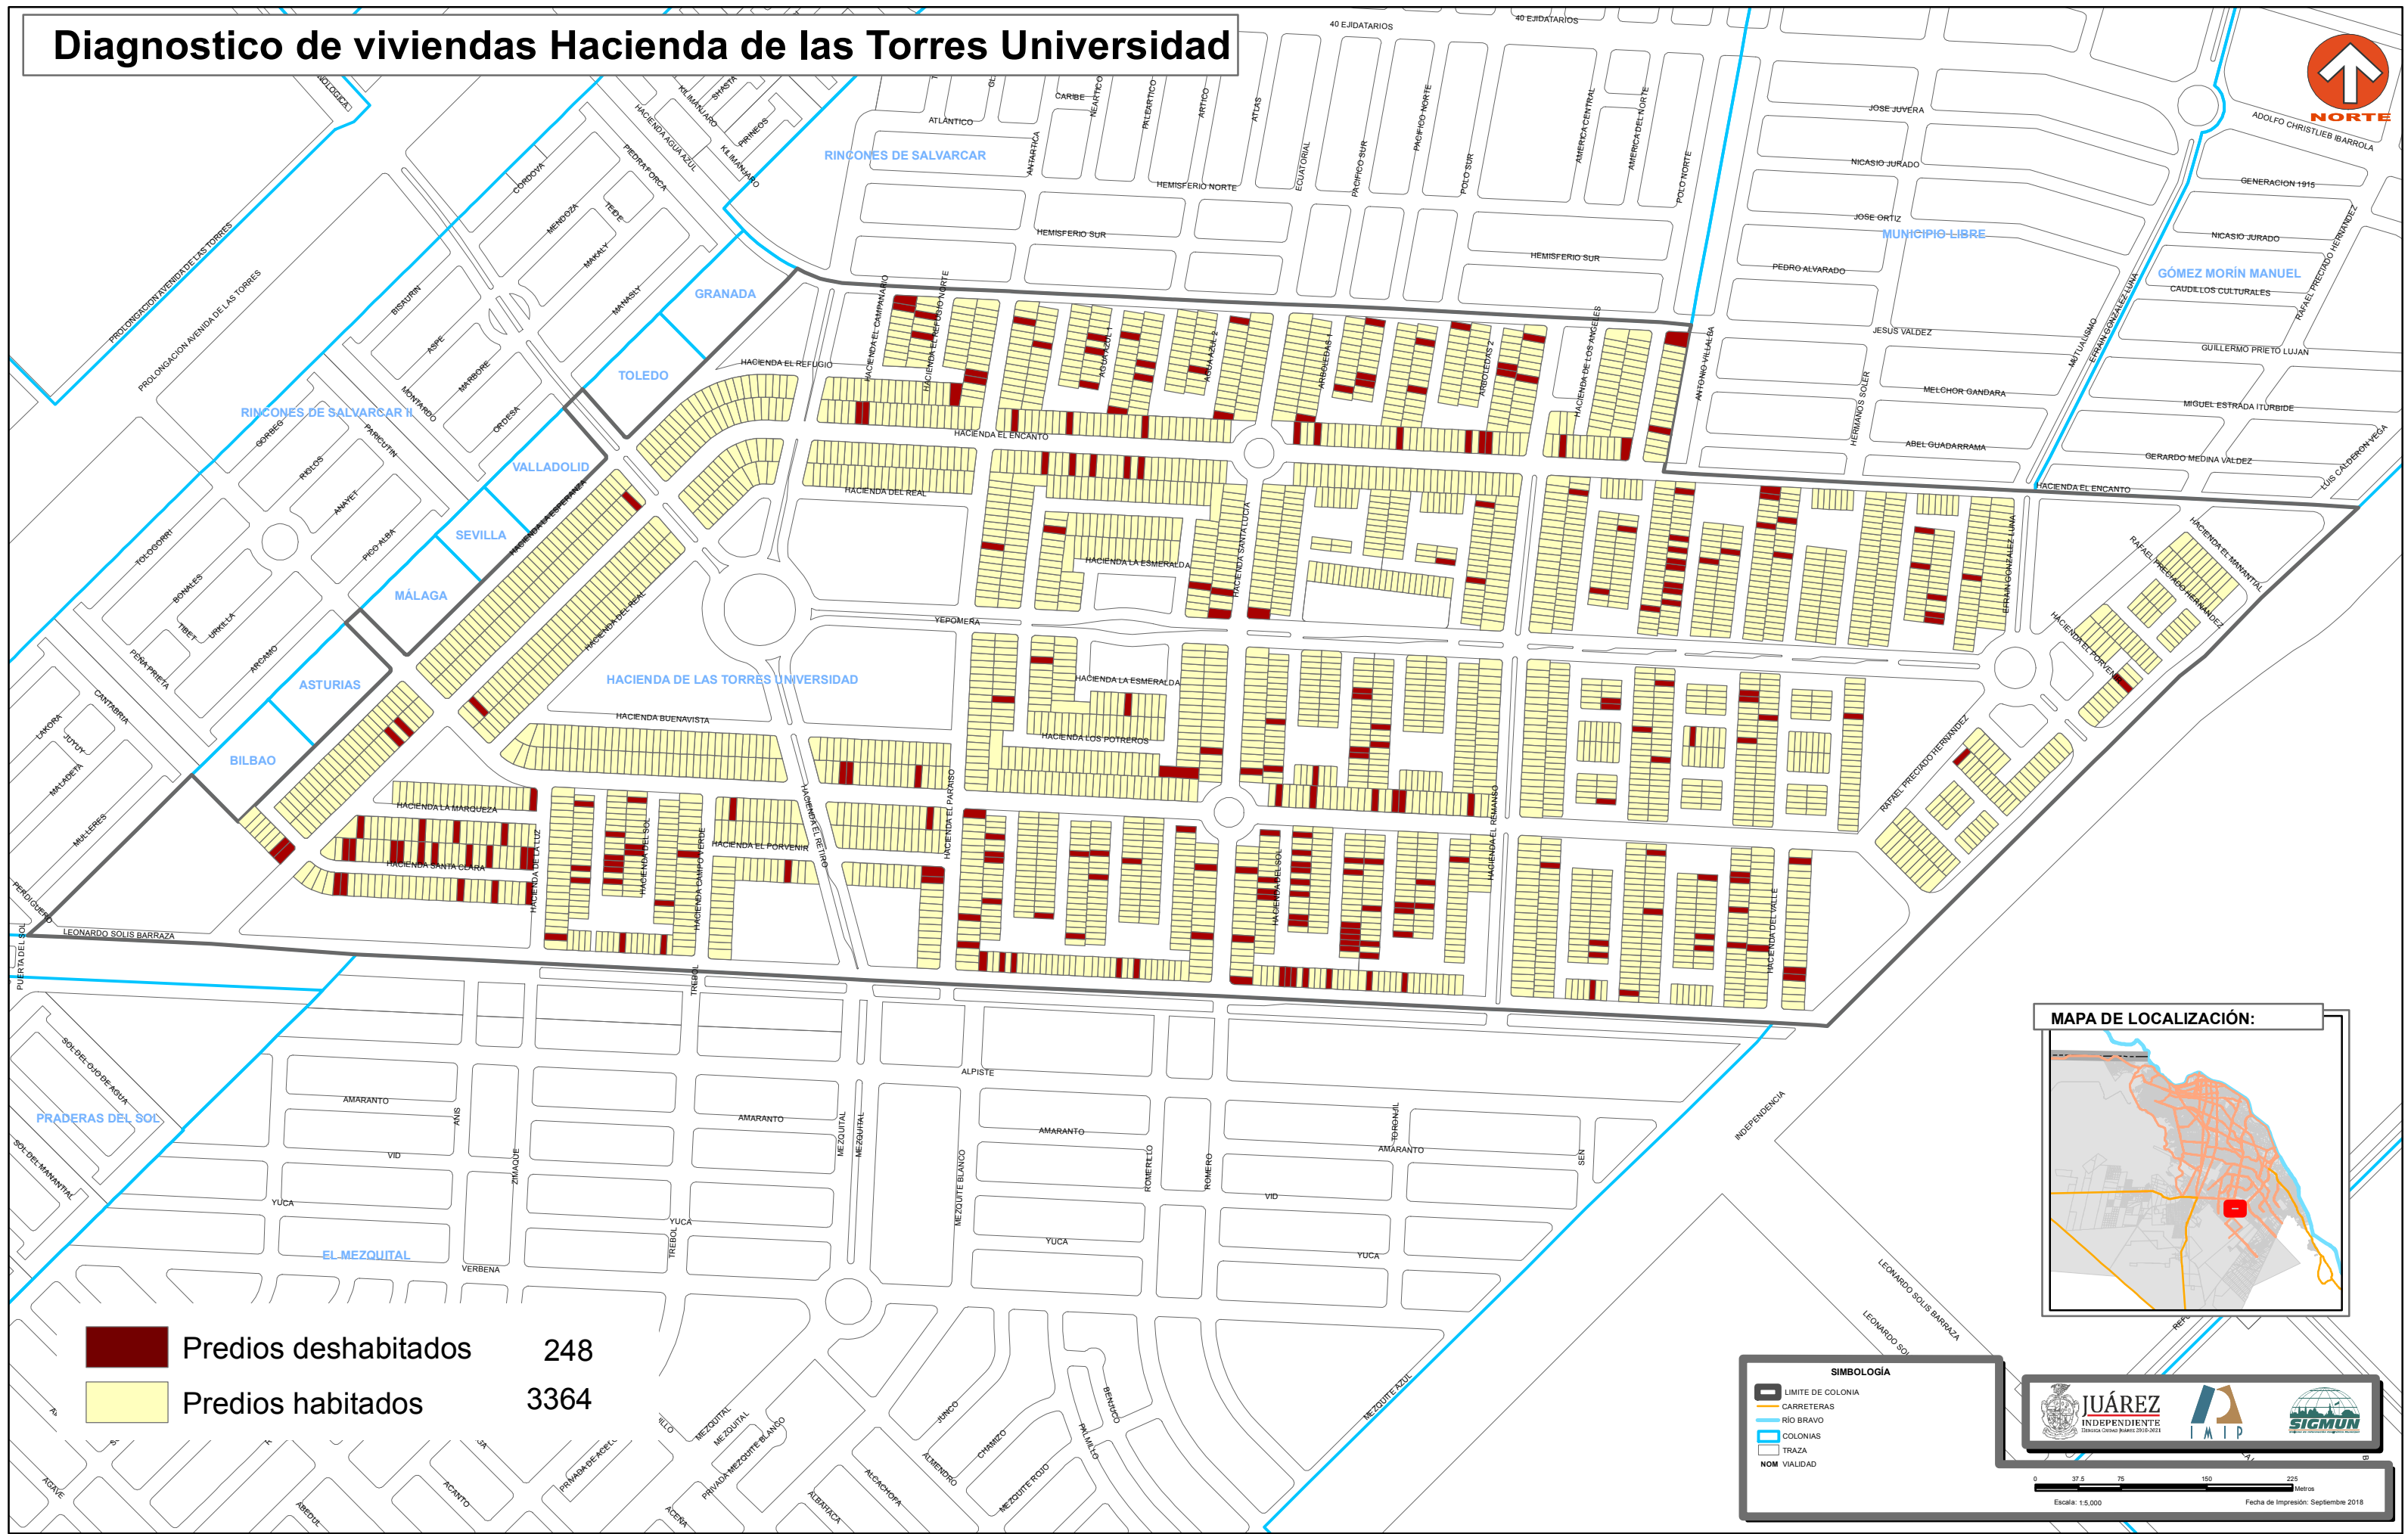

Diagnostico de viviendas Hacienda de las Torres Universidad

	Predios deshabitados	248
	Predios habitados	3364

SIMBOLOGIA

- LIMITE DE COLONIA
- CARRETERAS
- RÍO BRAVO
- COLONIAS
- TRAZA
- NOM VALIADAD

JUÁREZ INDEPENDIENTE
 GOBIERNO MUNICIPAL

Escala: 1:5,000
 Fecha de Impresión: Septiembre 2018