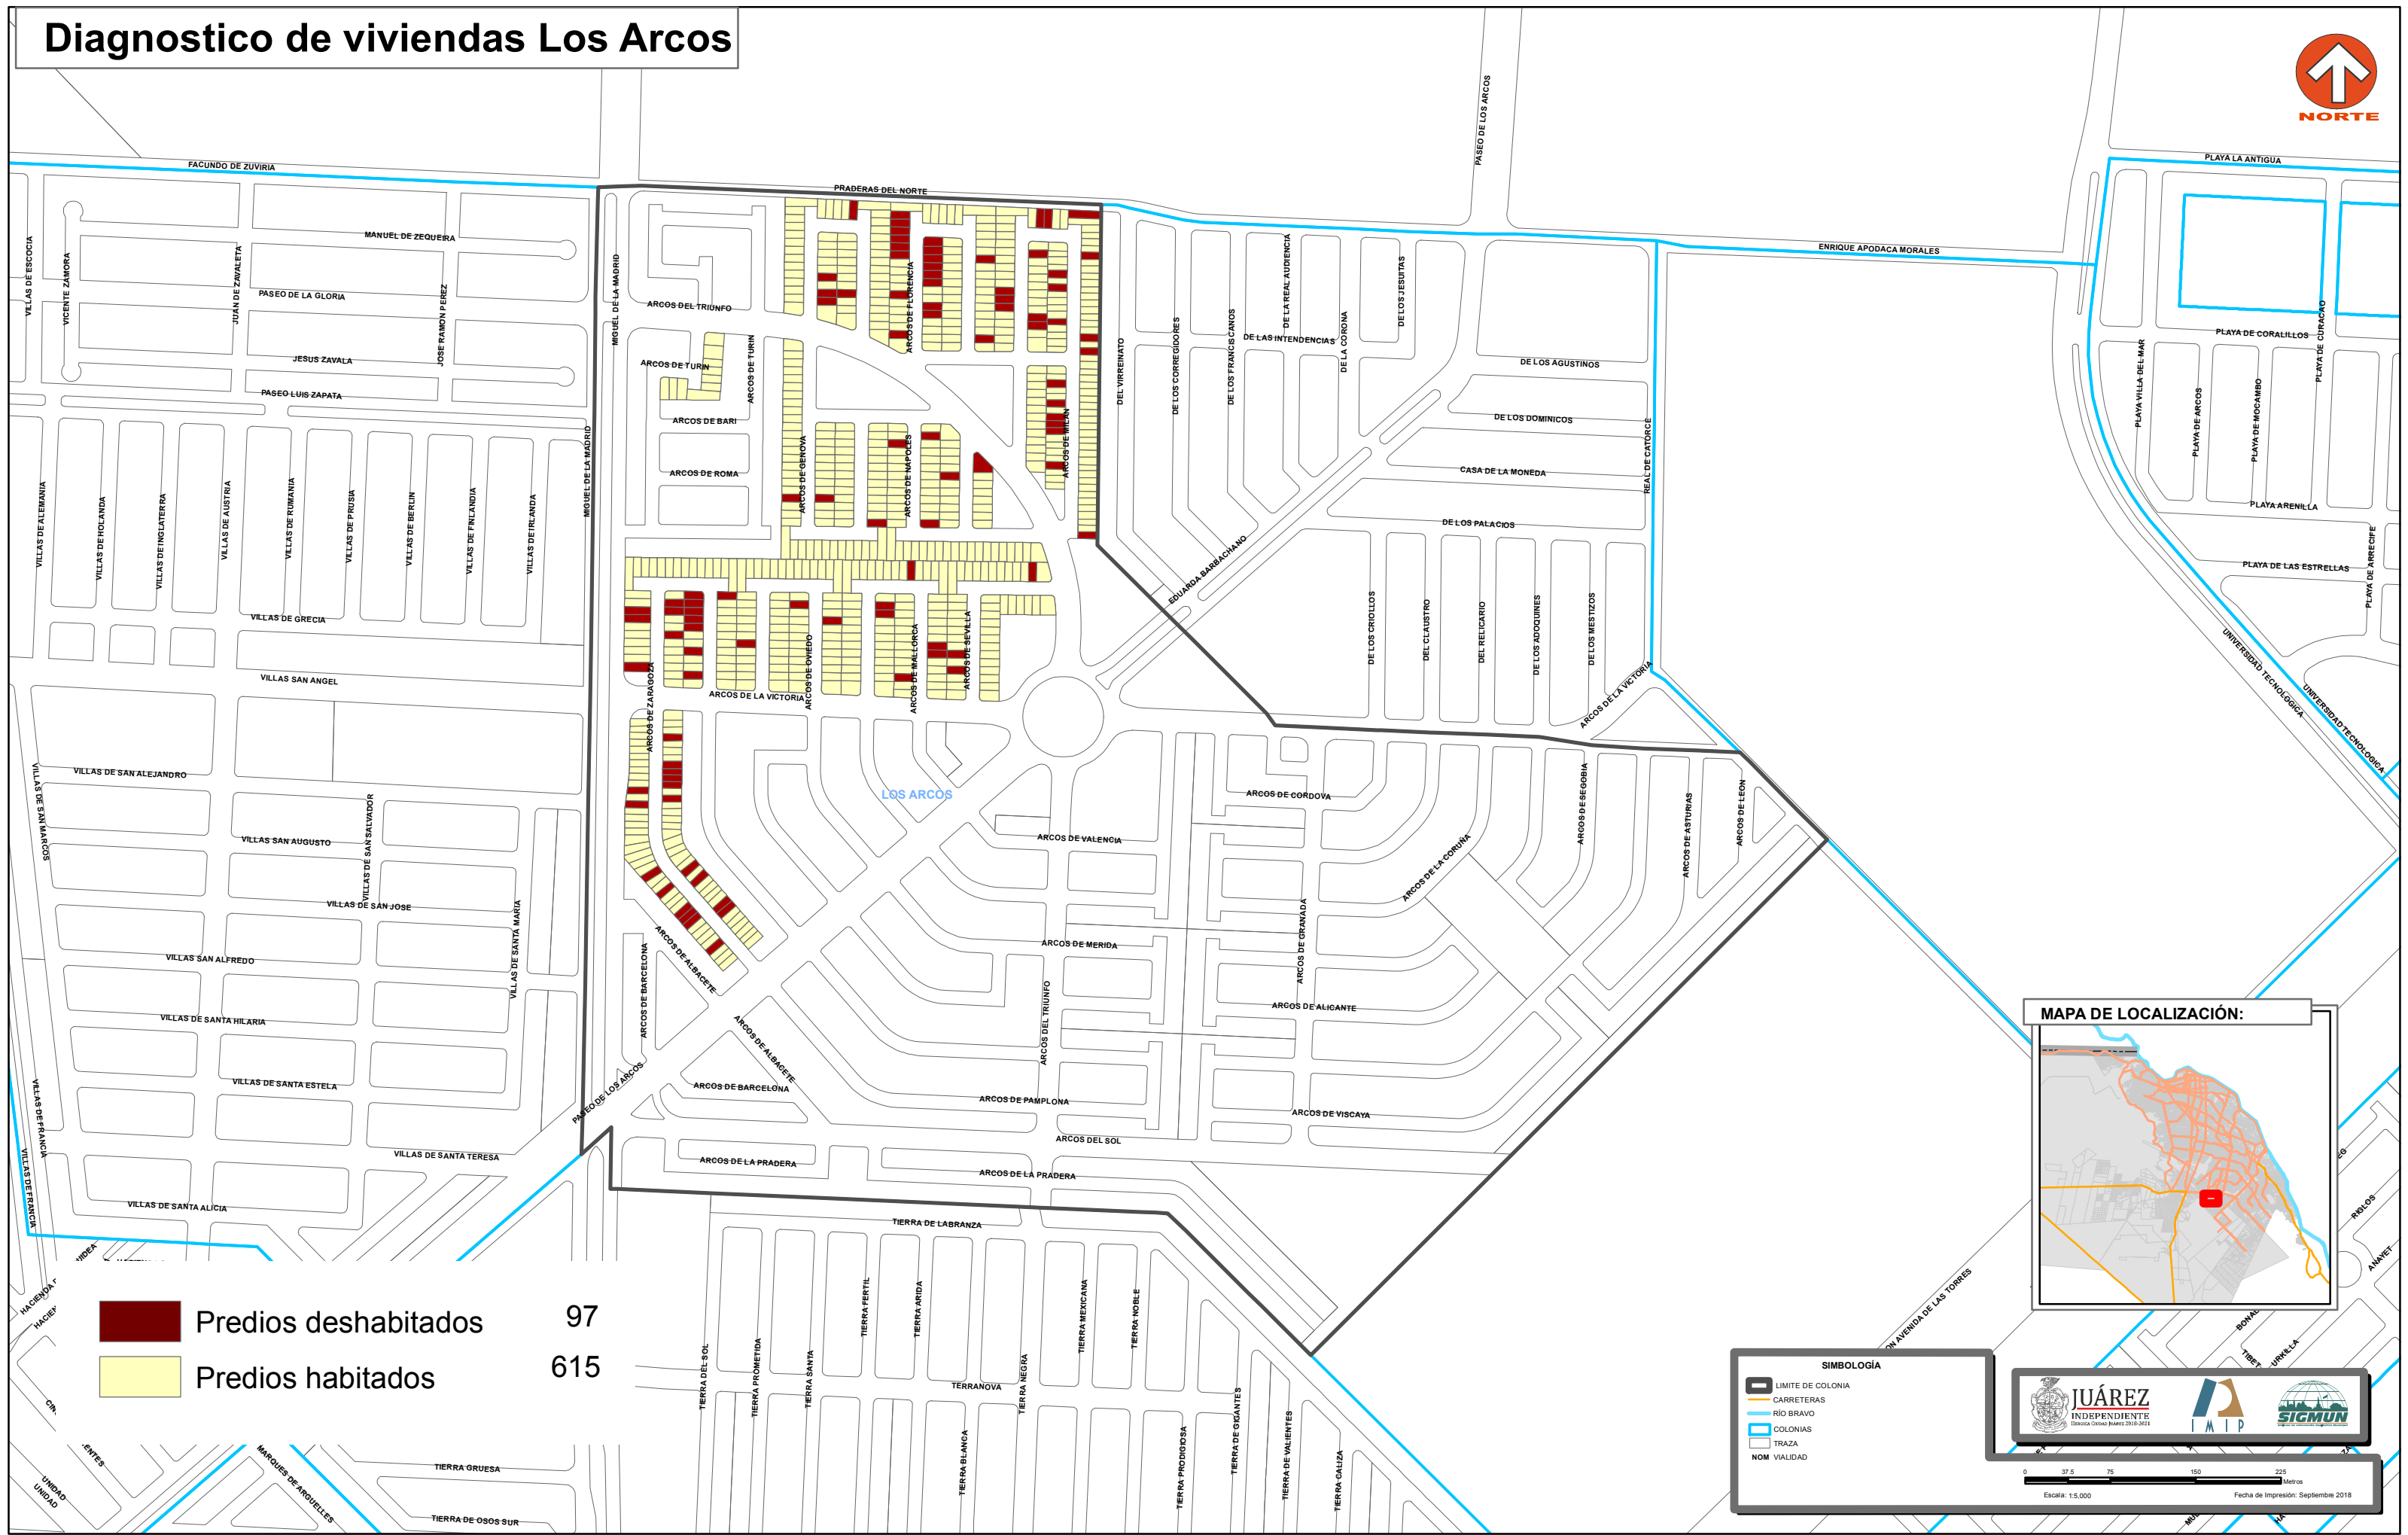

Diagnostico de viviendas Los Arcos

Predios deshabitados 97
 Predios habitados 615

SIMBOLOGIA

- LIMITE DE COLONIA
- CARRETERAS
- RÍO BRAVO
- COLONIAS
- TRAZA
- NOM VIALIDAD

Escala: 1:5,000
 Fecha de Impresión: Septiembre 2018