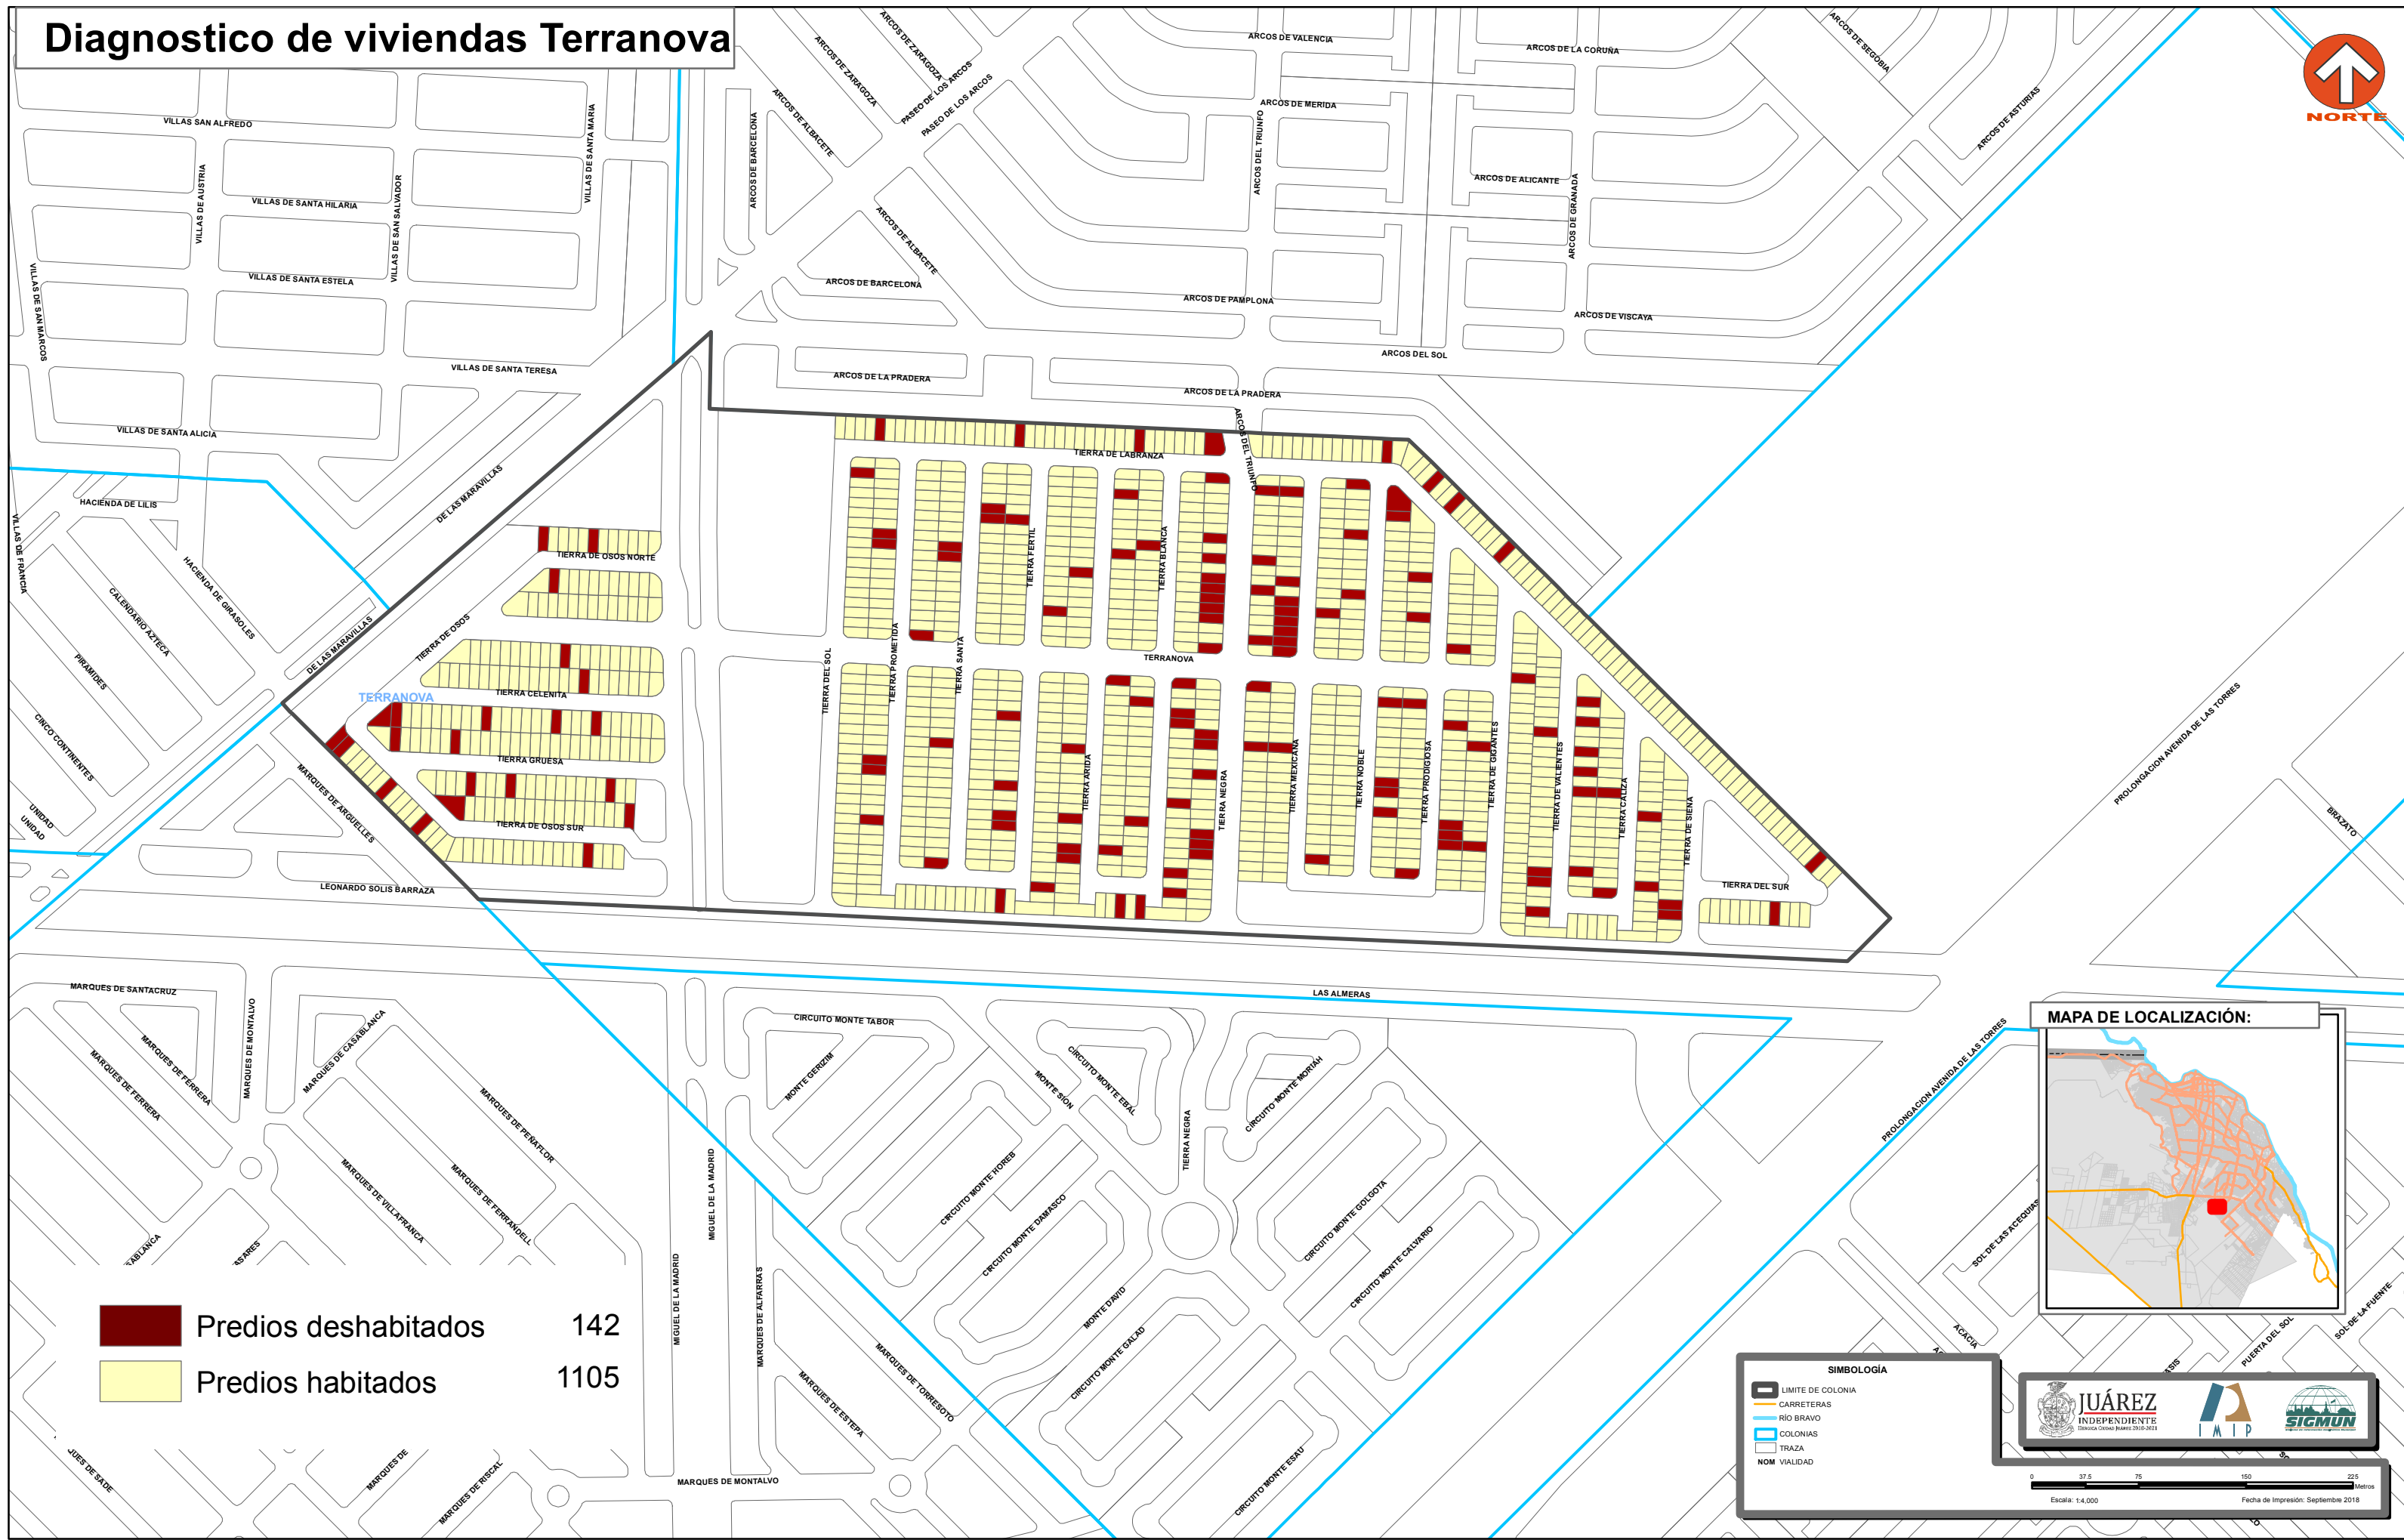

Diagnostico de viviendas Terranova

	Predios deshabitados	142
	Predios habitados	1105

SIMBOLOGIA

-  LIMITE DE COLONIA
-  CARRETERAS
-  RÍO BRAVO
-  COLONIAS
-  TRAZA
-  NOM VALIADAD

Escala: 1:4,000
 Fecha de Impresión: Septiembre 2018